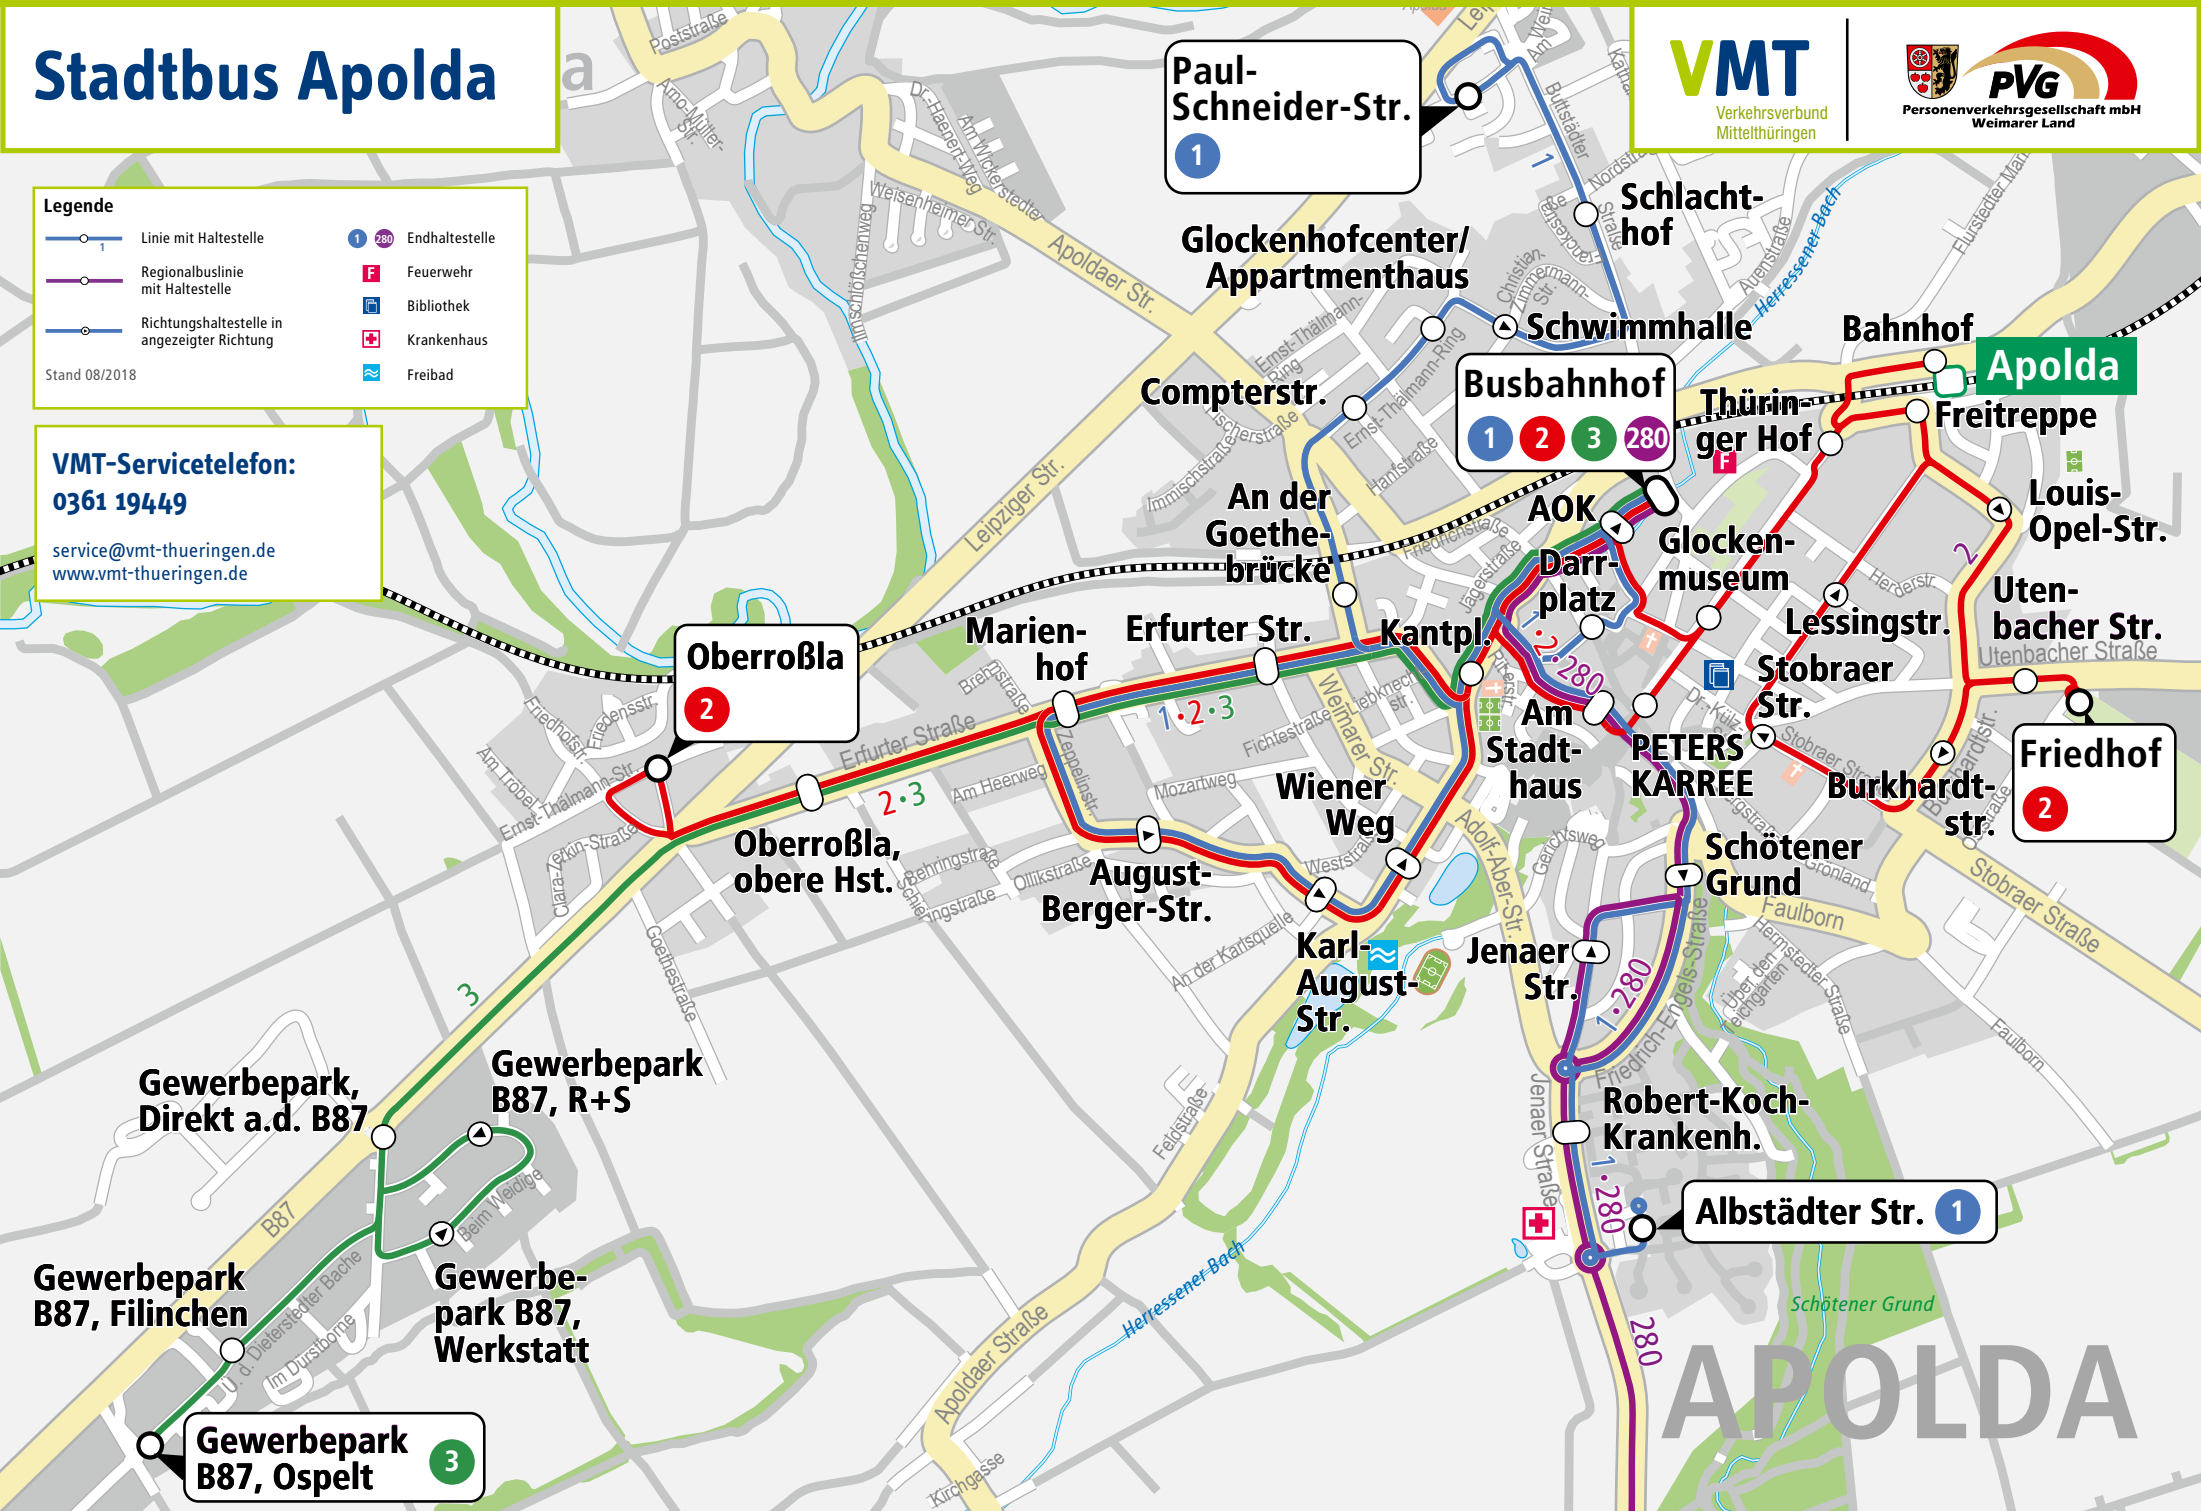

Stadtbus Apolda

Legende

- Linie mit Haltestelle
- Regionalbuslinie mit Haltestelle
- Richtungshaltestelle in angezeigter Richtung
- 1 280 Endhaltestelle
- F Feuerwehr
- B Bibliothek
- + Krankenhaus
- ♾ Freibad

Stand 08/2018

VMT-Servicetelefon:
0361 19449

service@vmt-thueringen.de
www.vmt-thueringen.de

Friedhof
2

Albstädter Str. 1

GewerbePark B87, Ospelt 3

APOLDA