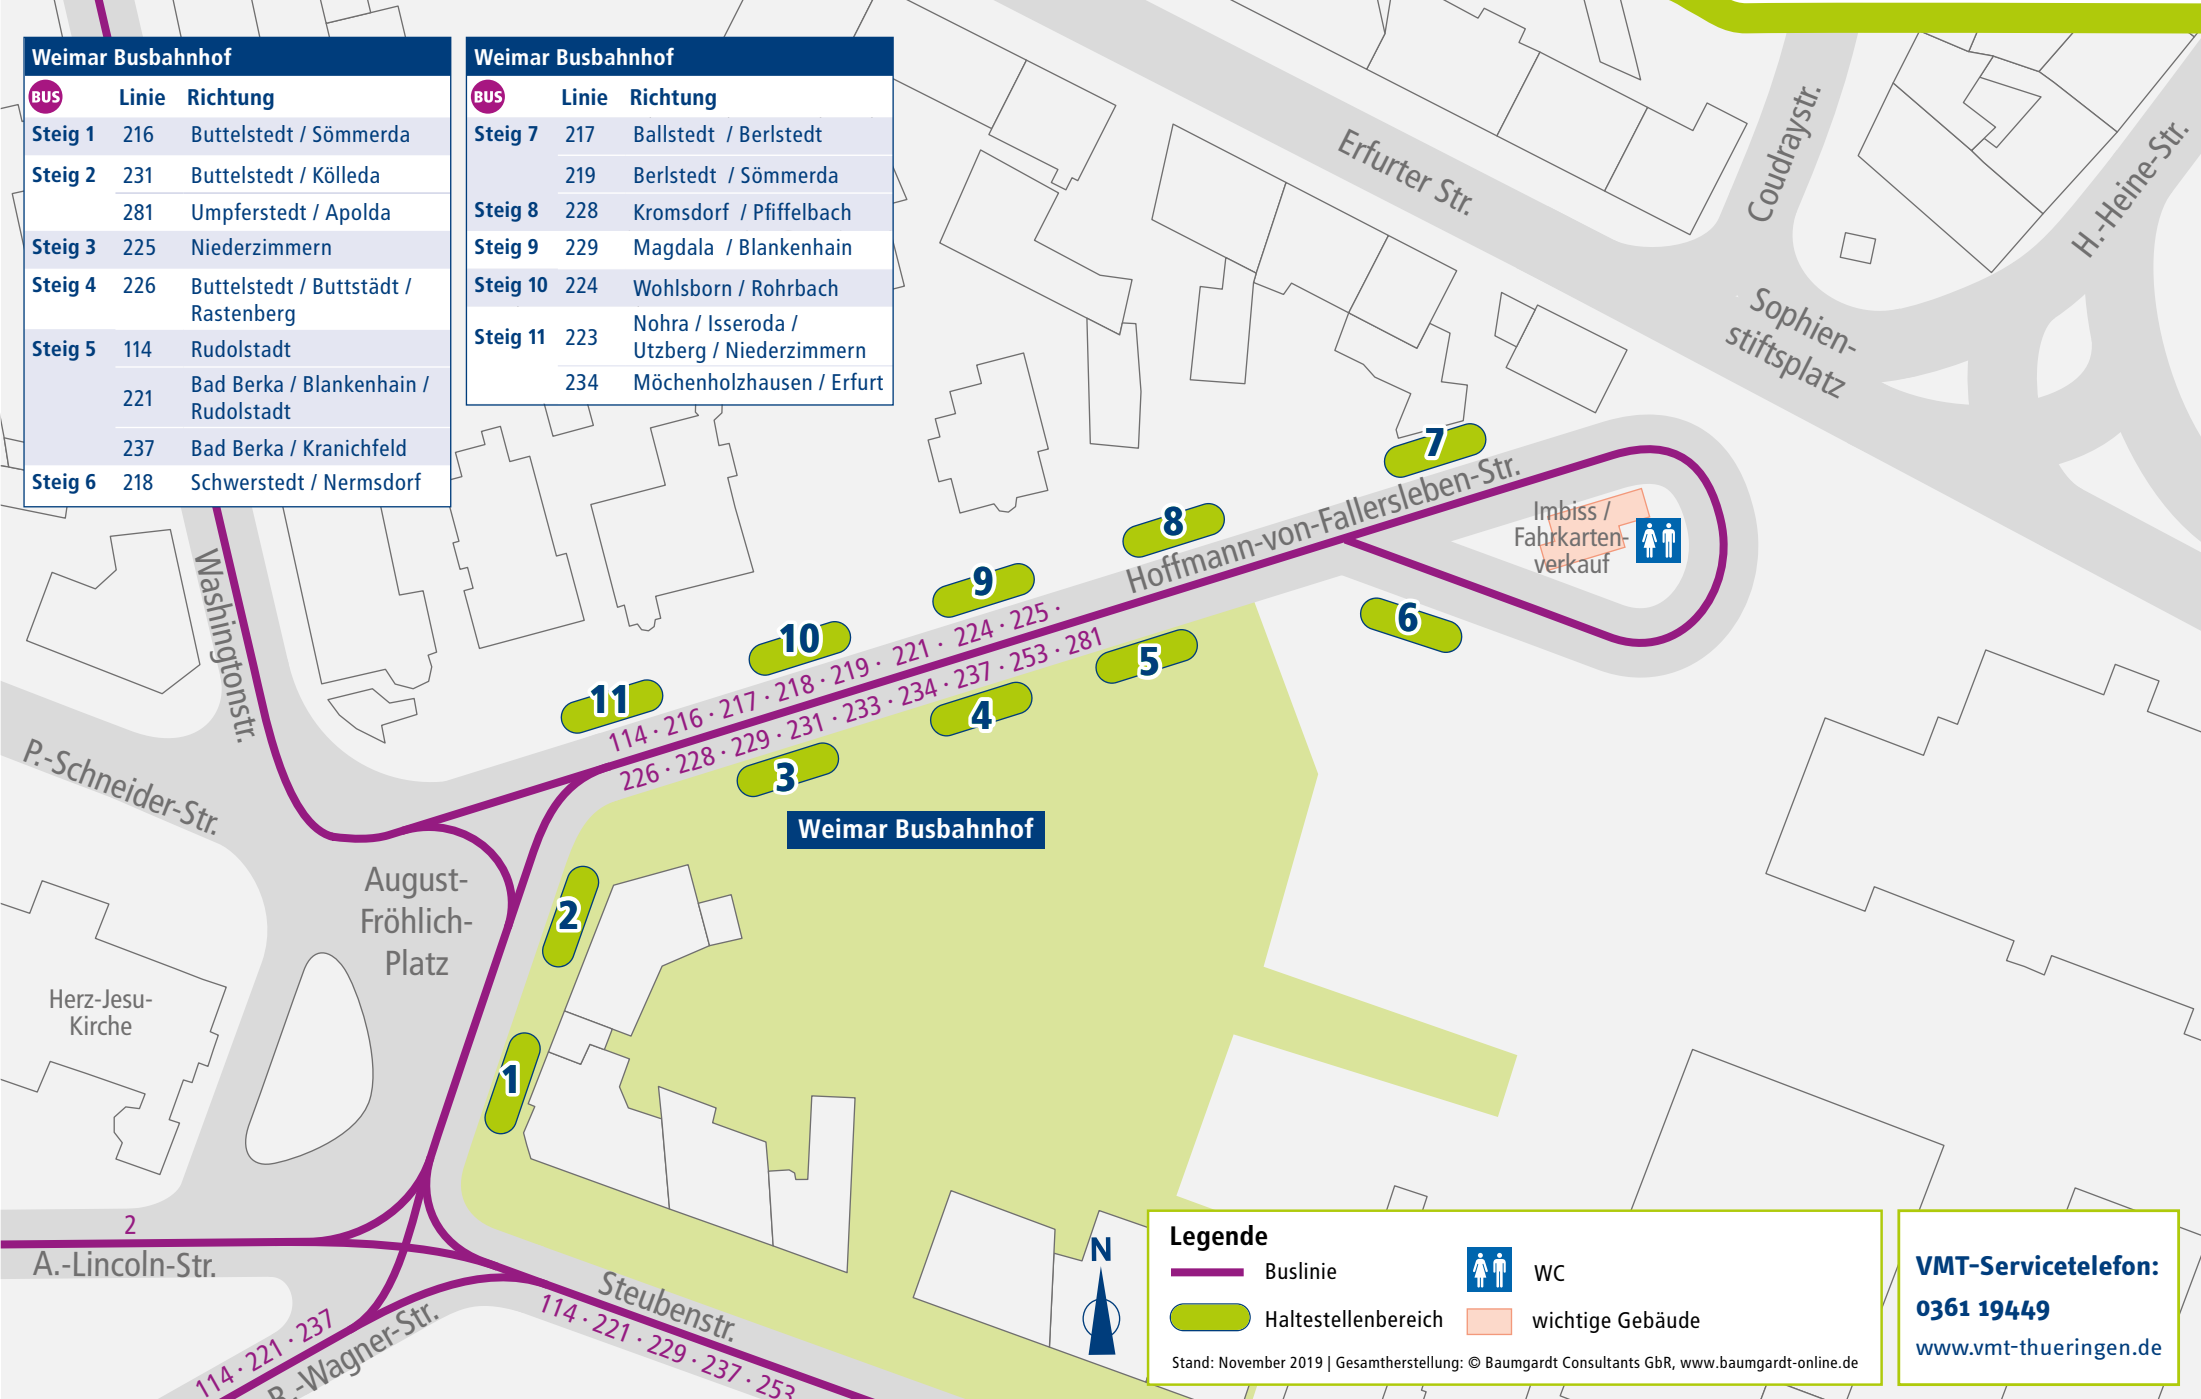

# Haltestellenplan Weimar Busbahnhof

Weimar Busbahnhof		
BUS	Linie	Richtung
Steig 1	216	Buttelstedt / Sömmerda
Steig 2	231	Buttelstedt / Kölleda
	281	Umpferstedt / Apolda
Steig 3	225	Niederzimmern
Steig 4	226	Buttelstedt / Buttstädt / Rastenberg
	114	Rudolstadt
Steig 5	221	Bad Berka / Blankenhain / Rudolstadt
	237	Bad Berka / Kranichfeld
	218	Schwerstedt / Nernsdorf

Weimar Busbahnhof		
BUS	Linie	Richtung
Steig 7	217	Ballstedt / Berlstedt
	219	Berlstedt / Sömmerda
Steig 8	228	Kromsdorf / Piffelbach
Steig 9	229	Magdala / Blankenhain
Steig 10	224	Wohlsborn / Rohrbach
Steig 11	223	Nohra / Isseroda / Utzberg / Niederzimmern
	234	Möchenholzhausen / Erfurt

**Legende**

-  Buslinie
-  Haltestellenbereich
-  WC
-  wichtige Gebäude

Stand: November 2019 | Gesamtherstellung: © Baumgardt Consultants GbR, www.baumgardt-online.de

**VMT-Servicetelefon:**  
**0361 19449**  
[www.vmt-thueringen.de](http://www.vmt-thueringen.de)