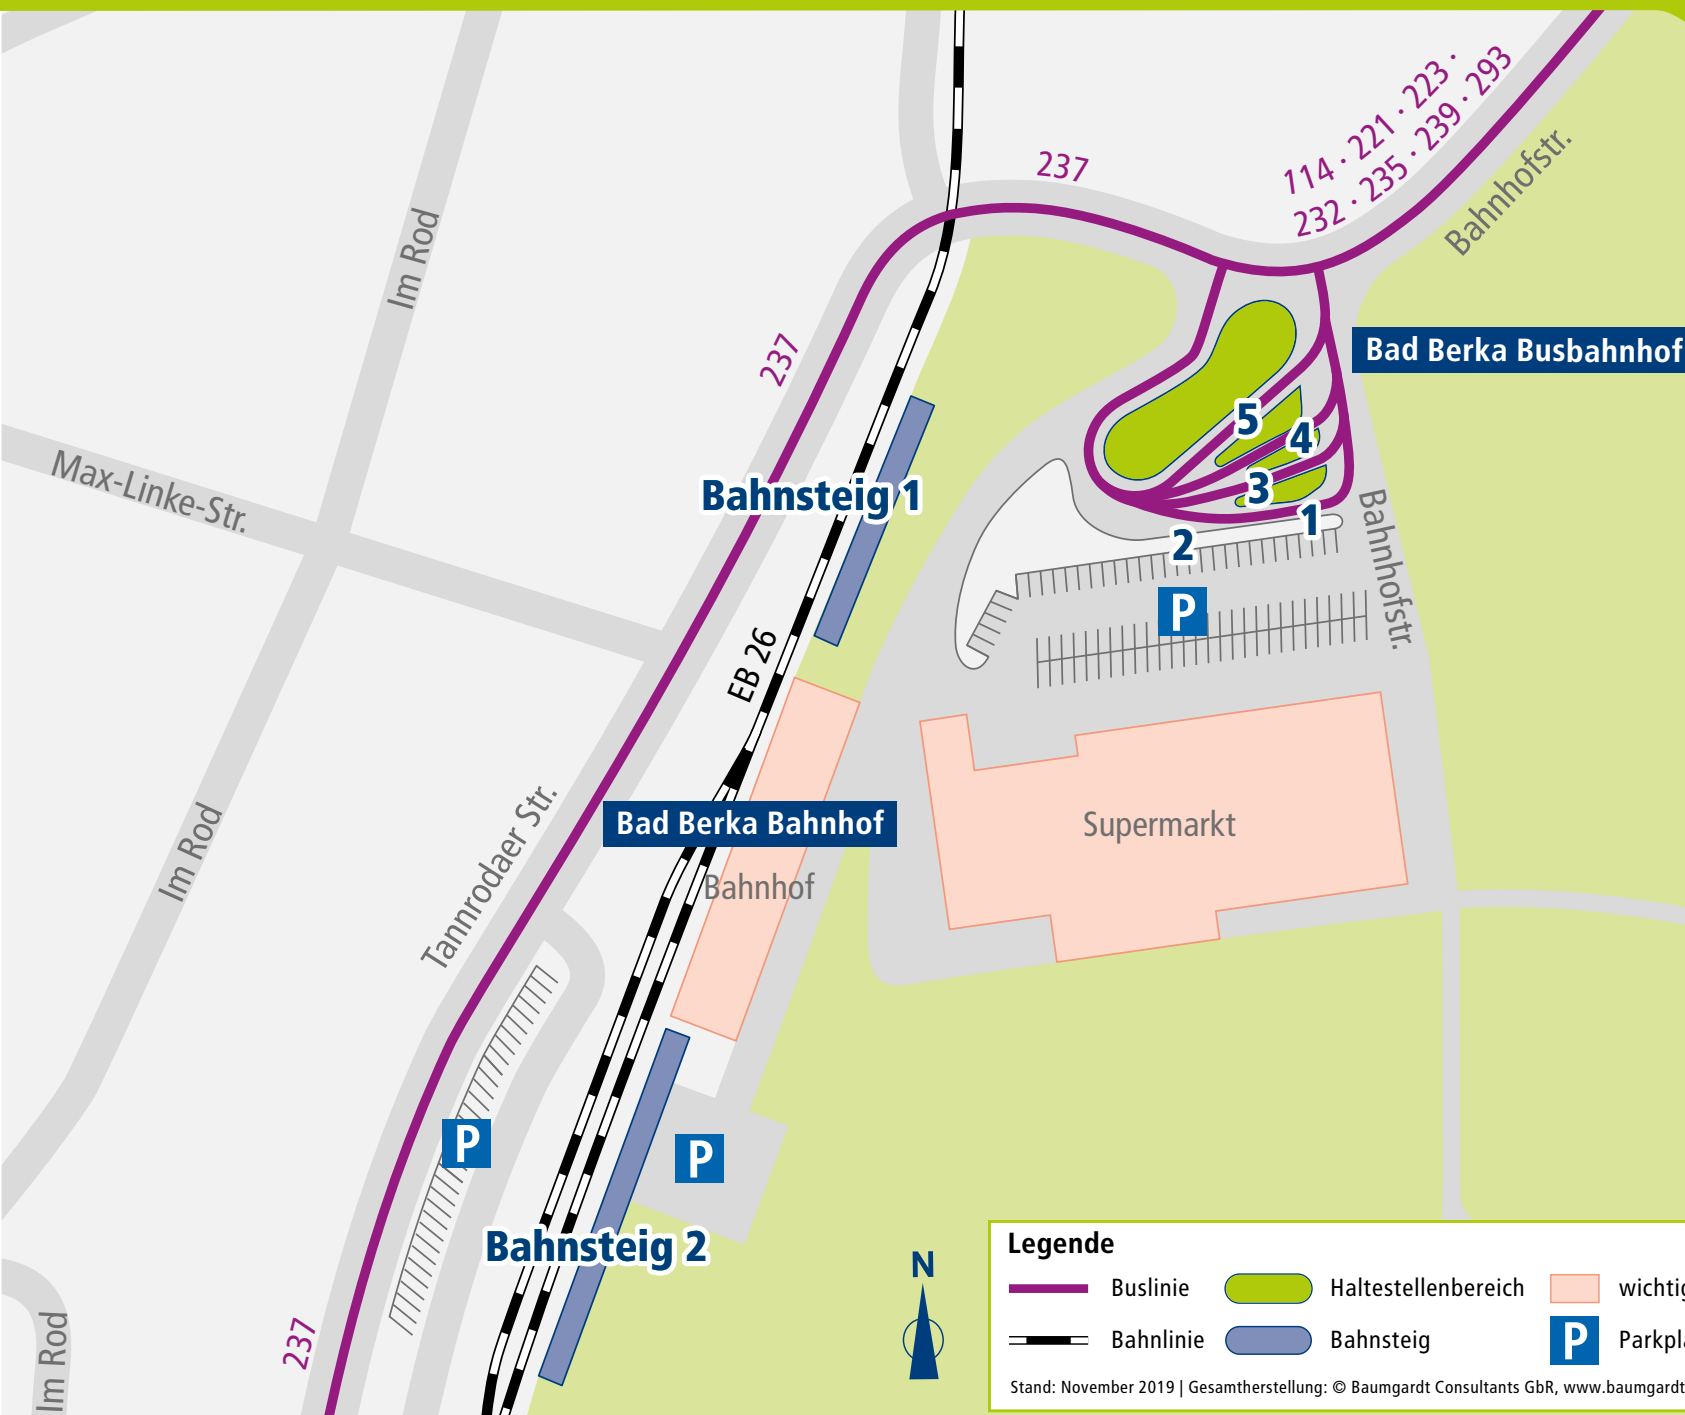

# Haltestellenplan Bad Berka Busbahnhof / Bahnhof

Bad Berka Busbahnhof		
BUS	Linie	Richtung
Steig 1	114	Weimar (KomBus)
	221	Weimar
	237	Weimar
Steig 2	114	Rudolstadt (KomBus)
	221	Blankenhain / Rudolstadt
Steig 3	223	Bad Berka Zentralklinik
	293	Apolda
Steig 4	237	Kranichfeld
Steig 5	232	Tonndorf / Tannroda / Hohenfelden
	235	Erfurt

Bad Berka Bahnhof		
Zug	Linie	Richtung
Bahnsteig 1	EB 26	Kranichfeld
Bahnsteig 2	EB 26	Weimar

**Legende**

- Buslinie
- Haltestellenbereich
- wichtige Gebäude
- Bahnlinie
- Bahnsteig
- Parkplatz

Stand: November 2019 | Gesamtherstellung: © Baumgardt Consultants GbR, www.baumgardt-online.de