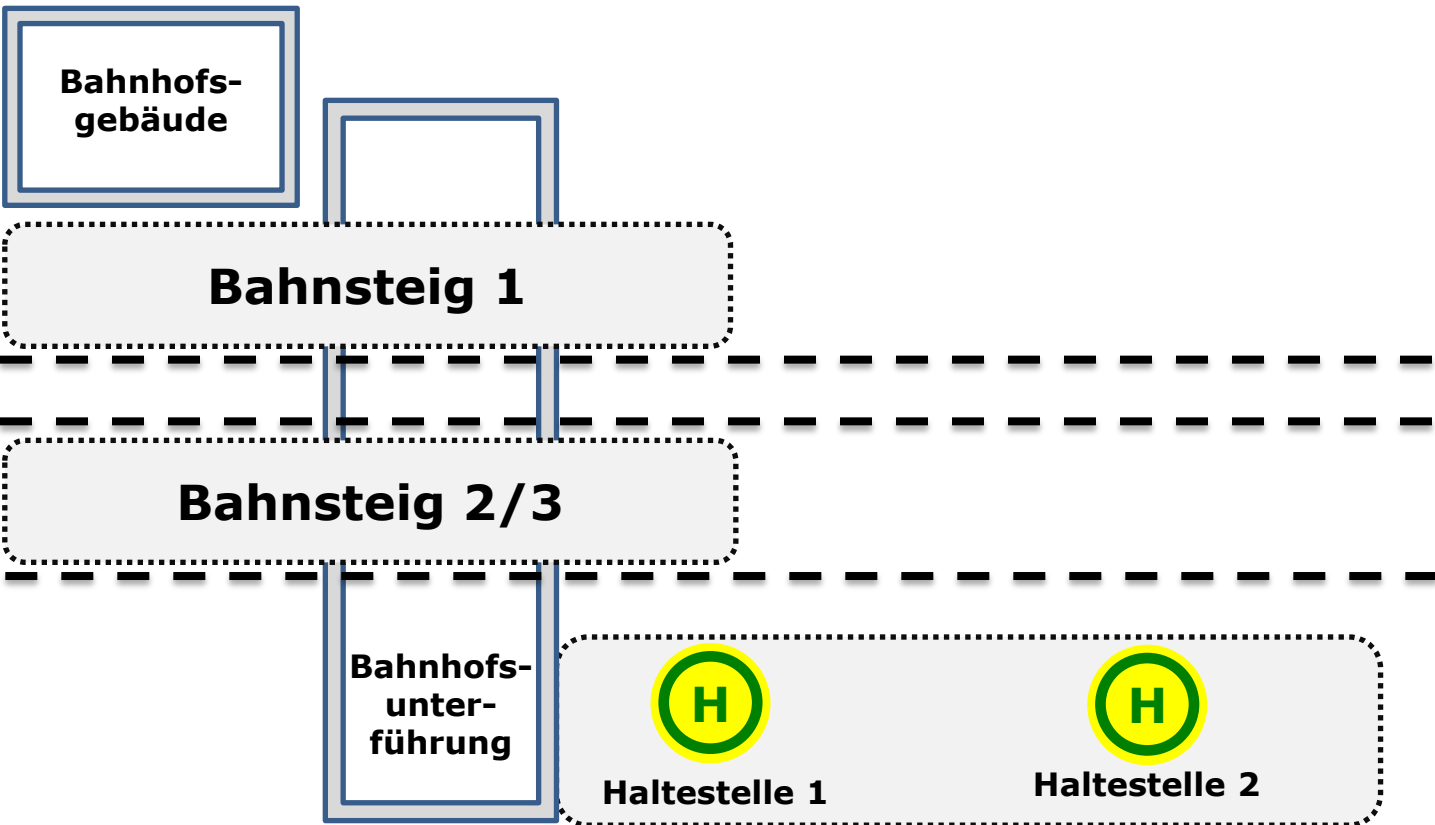

# Haltestellenbelegungsplan Apolda, Bahnhof

## Hugo-Ruppe-Platz

## Sulzaer Straße

### Linienbusabfahrten

**Haltestelle 1:** **Stadtbuslinie 2:** Friedhof / Oberroßla über Am Stadthaus, Busbahnhof

**Haltestelle 2:** **Regionalbuslinie 285:** Kaatschen-Weichau über Bad Sulza / Apolda Busbahnhof