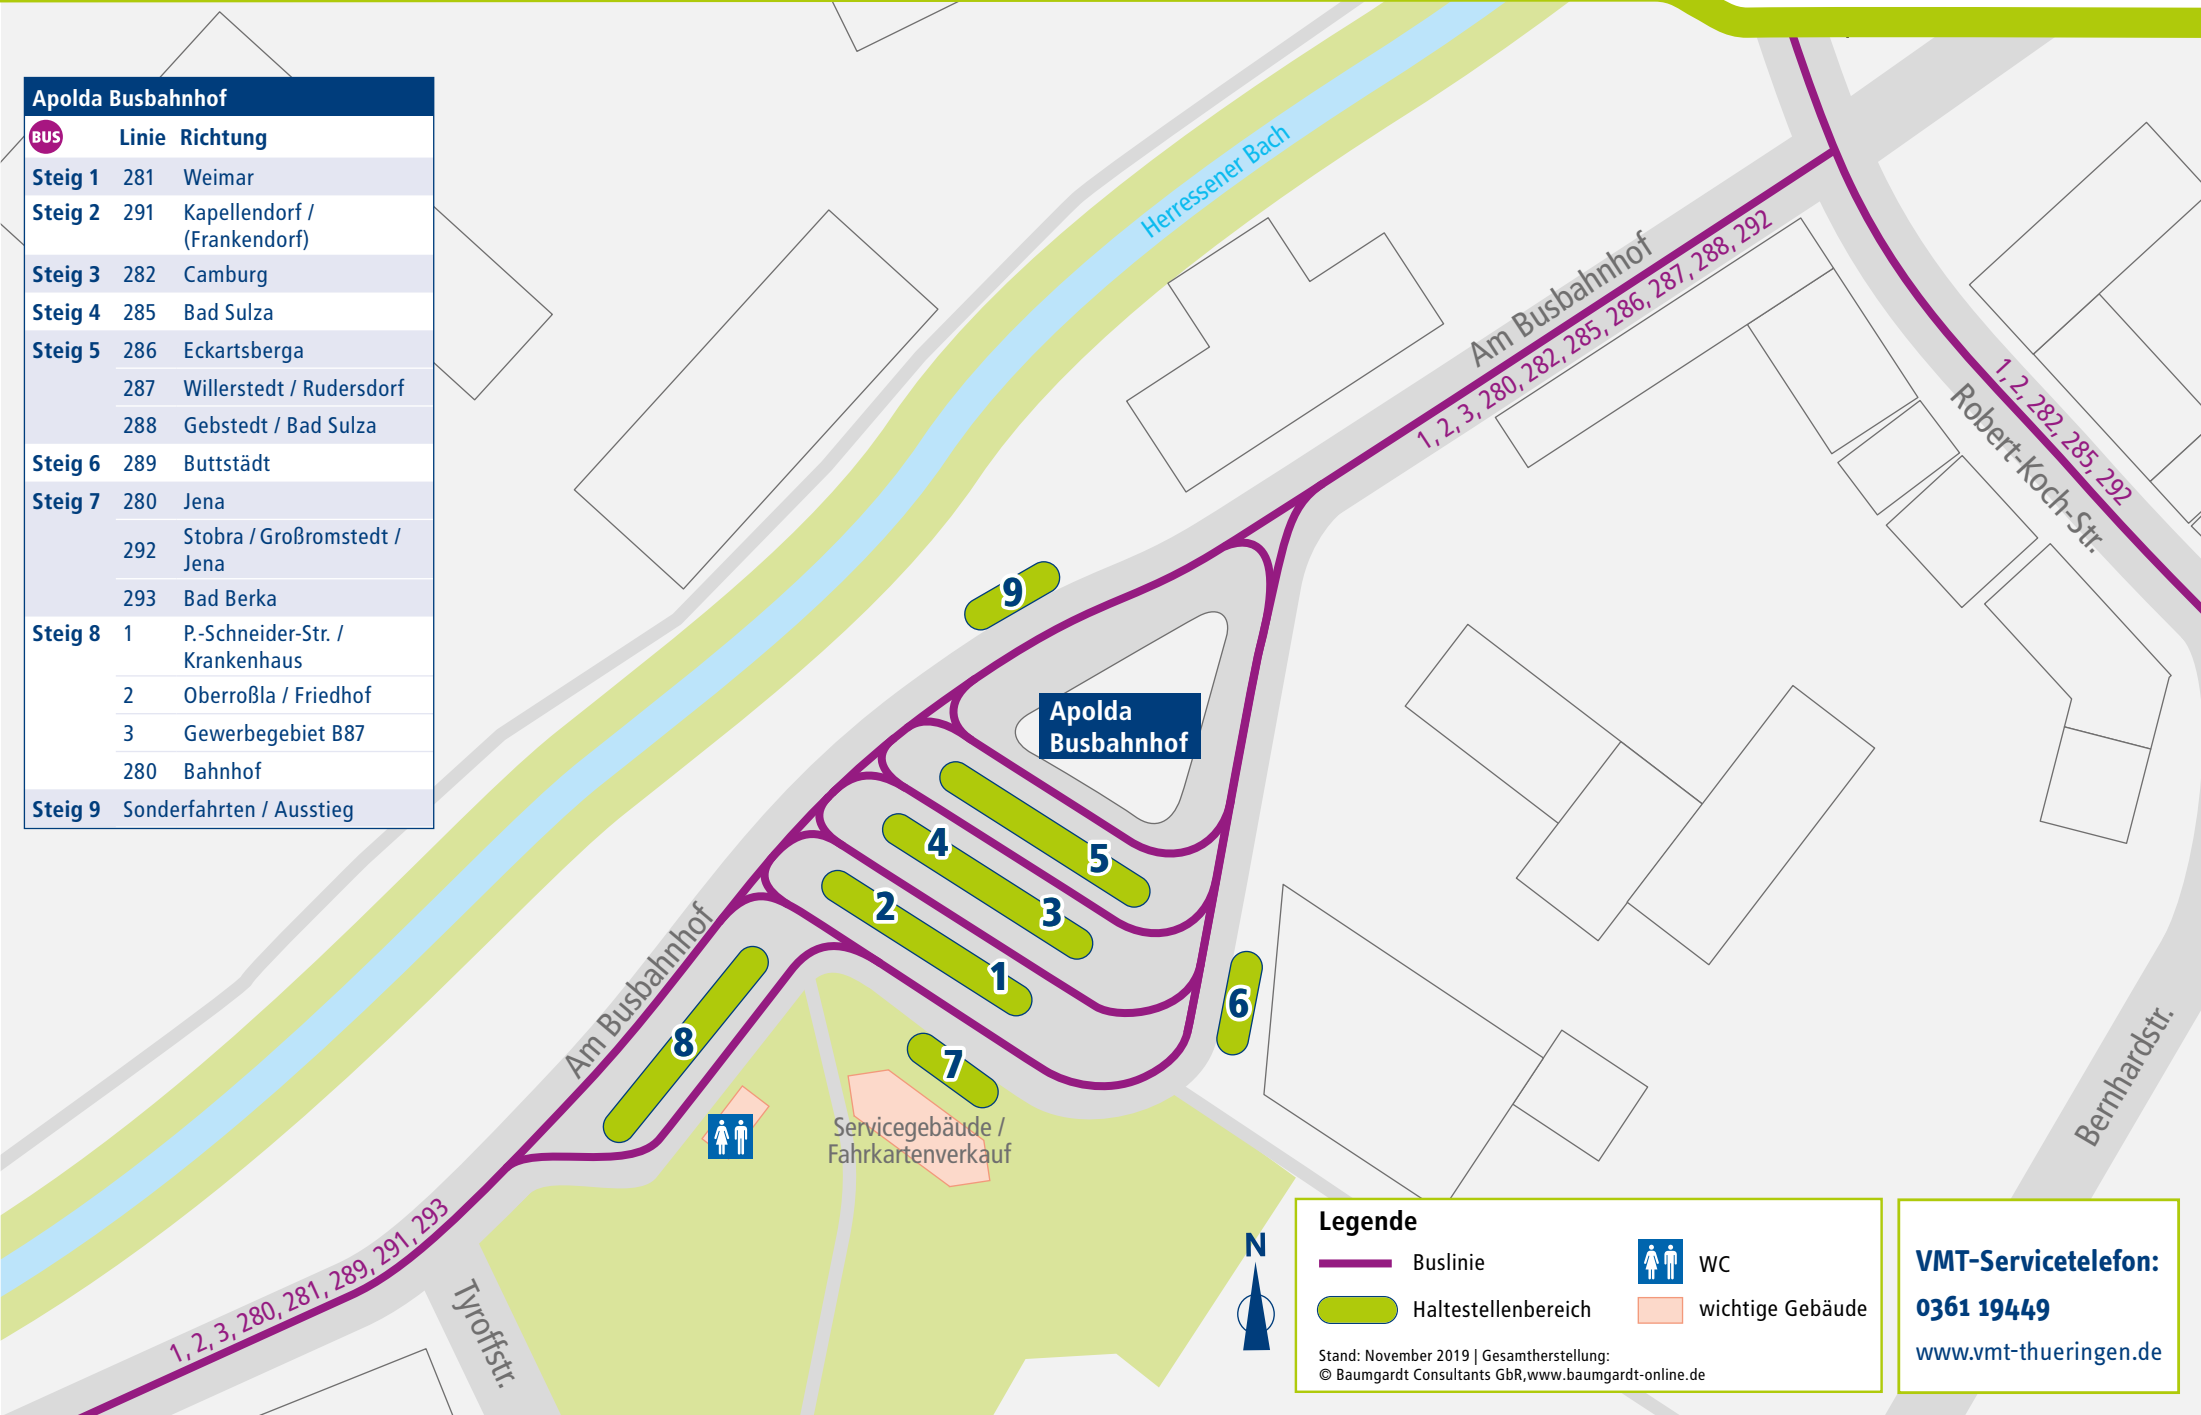

Haltestellenplan Apolda Busbahnhof

Apolda Busbahnhof		
BUS	Linie	Richtung
Steig 1	281	Weimar
Steig 2	291	Kapellendorf / (Frankendorf)
Steig 3	282	Camburg
Steig 4	285	Bad Sulza
Steig 5	286	Eckartsberga
	287	Willerstedt / Rudersdorf
	288	Gebstedt / Bad Sulza
Steig 6	289	Buttstädt
Steig 7	280	Jena
	292	Stobra / Großbromstedt / Jena
	293	Bad Berka
Steig 8	1	P.-Schneider-Str. / Krankenhaus
	2	Oberroßla / Friedhof
	3	Gewerbegebiet B87
	280	Bahnhof
Steig 9	Sonderfahrten / Ausstieg	

Legende

-  Buslinie
-  Haltestellenbereich
-  WC
-  wichtige Gebäude

Stand: November 2019 | Gesamtherstellung:
© Baumgardt Consultants GbR, www.baumgardt-online.de

VMT-Servicetelefon:
0361 19449
www.vmt-thueringen.de